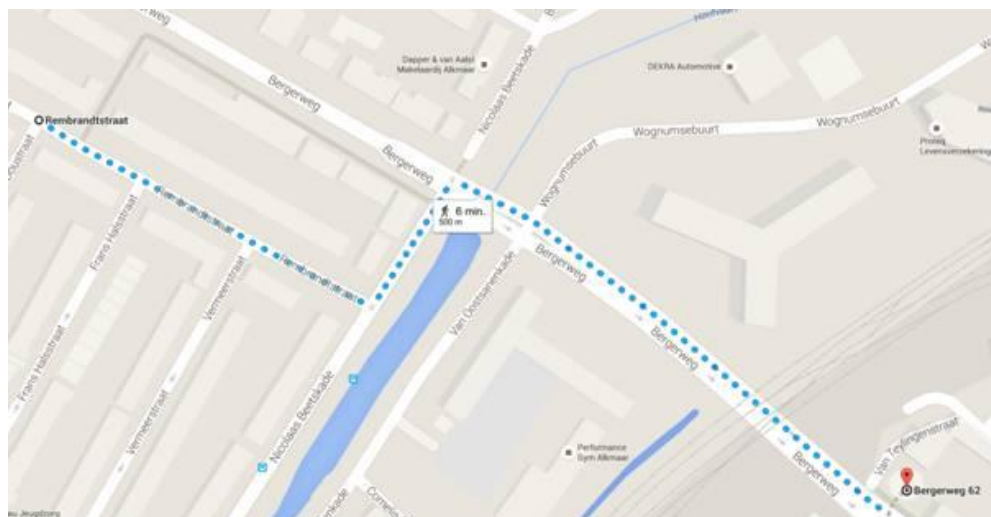

Echter, gratis parkeren is dichtbij eenvoudig mogelijk!

Kom je uit de richting Heiloo? Het **1^e alternatief** is op het parkeerterrein aan de andere kant van de Bergerweg, dus tegenover de Watertoren (hemelsbreed 150m).

Ga dan via de Visserslaan, links de Hoeverkade volgen, hek passeren en op terrein doorrijden naar Easy Offices (Van der Kaaijstraat 64 1815 VM Alkmaar). **Zet in je navigatie het adres Hoeverkade 27!** Op de website <https://www.easy-offices.nl/index.php/bereikbaarheid> staat de volledige beschrijving en een plattegrond. Hieronder de foto genomen vanuit de Watertoren, waarop je het parkeerterrein ziet naast Easy Offices (bij die hoge boom).

Easy Offices geeft op de website ook aan dat bij hen voldoende ruimte is voor gratis parkeren. Parkeer de auto zoveel als mogelijk aan het einde (voorbij het gebouw van Easy Office).

Je kunt gewoon de weg over te steken. Nog gemakkelijker is te lopen via de brug (naast het spoor, zie foto rechtsboven). Ga daarna gelijk rechts het parkeerterrein op, loop recht op de Watertoren af en via het trappetje in de hoek.

Kom je uit de richting Bergen? Het **2^e alternatief** is wat verder. Op ca. 500m afstand kun je altijd gratis parkeren in de wijk bij de Rembrandtstraat. Vanuit de Watertoren gezien is het aan de andere kant van de tunnel, bij 2^e stoplicht links (=Nicolaas Beetskade) en vervolgens 1^e rechts (=Rembrandtstraat). Zie schema hieronder.