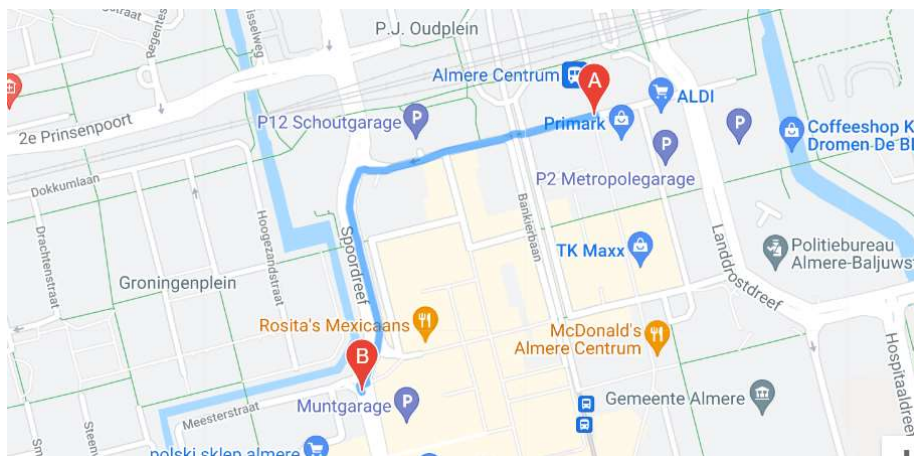

Routebeschrijving EmpowerYou, vestiging Almere

Adres: Spoordreef 20-38 – 1315 GP - ingang bij kantorencomplex MOAR – tweede etage – kamer 2:14

Kom je met de trein?

Je loopt uit het station richting het Westen op de Metropolestraat richting de Stationsstraat. Na 100 meter vervolg je je weg naar de Schoutstraat. Na wederom 100 meter gelopen te hebben, ga je met veel plezier de Spoordreef op door linksaf te slaan. Je loopt 600 meter door en slaat rechtsaf de Koopmanstraat in.

Al met al maak je een mooie wandeling van 7 minuten.

Bel vervolgens aan bij **Elementis** – samenwerkingspartner van EmpowerYou - dan ontvang ik je hartelijke op de tweede etage.

Looproute vanaf station Almere Centrum:

Kom je met de auto?

Dan kun je je auto parkeren in de **leerlinggarage** die zich achter de ingang bevindt van het kantorencomplex van MOAR. Als je bij de uitgang bent van de garage, kijk je tegen het oude postkantoor aan van Almere waar EmpowerYou zich op de 2^e etage bevindt. Je loopt om het oude postkantoor heen door bij de uitgang van de garage naar links te slaan om vervolgens bij de Meesterstaat na 100 meter rechtsaf te slaan. Na ongeveer 50 meter sla je weer rechtsaf om na 100 meter de ingang te vinden van het kantorencomplex van MOAR.